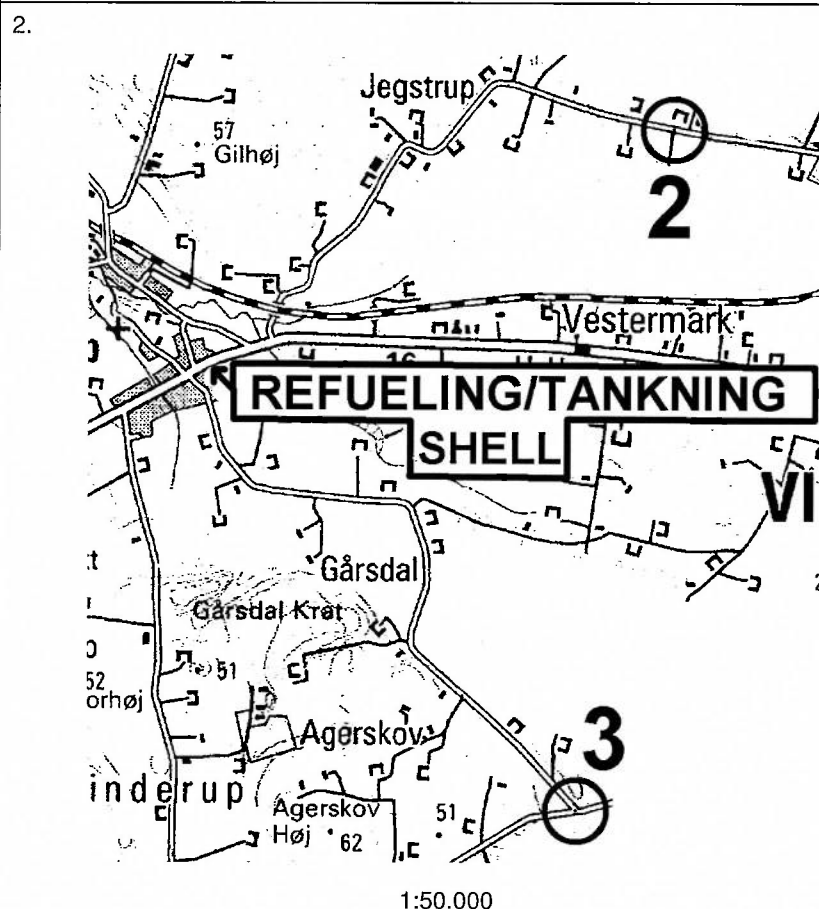

## Ryds Bilglas Løbet

Fredag d. 6. august 2021

NEZ 1 / JFM 1

Støtter & Designet  
Motor Sport

Klasse: NEZ+M

Etape: Transport T2

Transportetape Max køretid: 35 min incl. refueling / tankning and pause

Kør 1 - 2