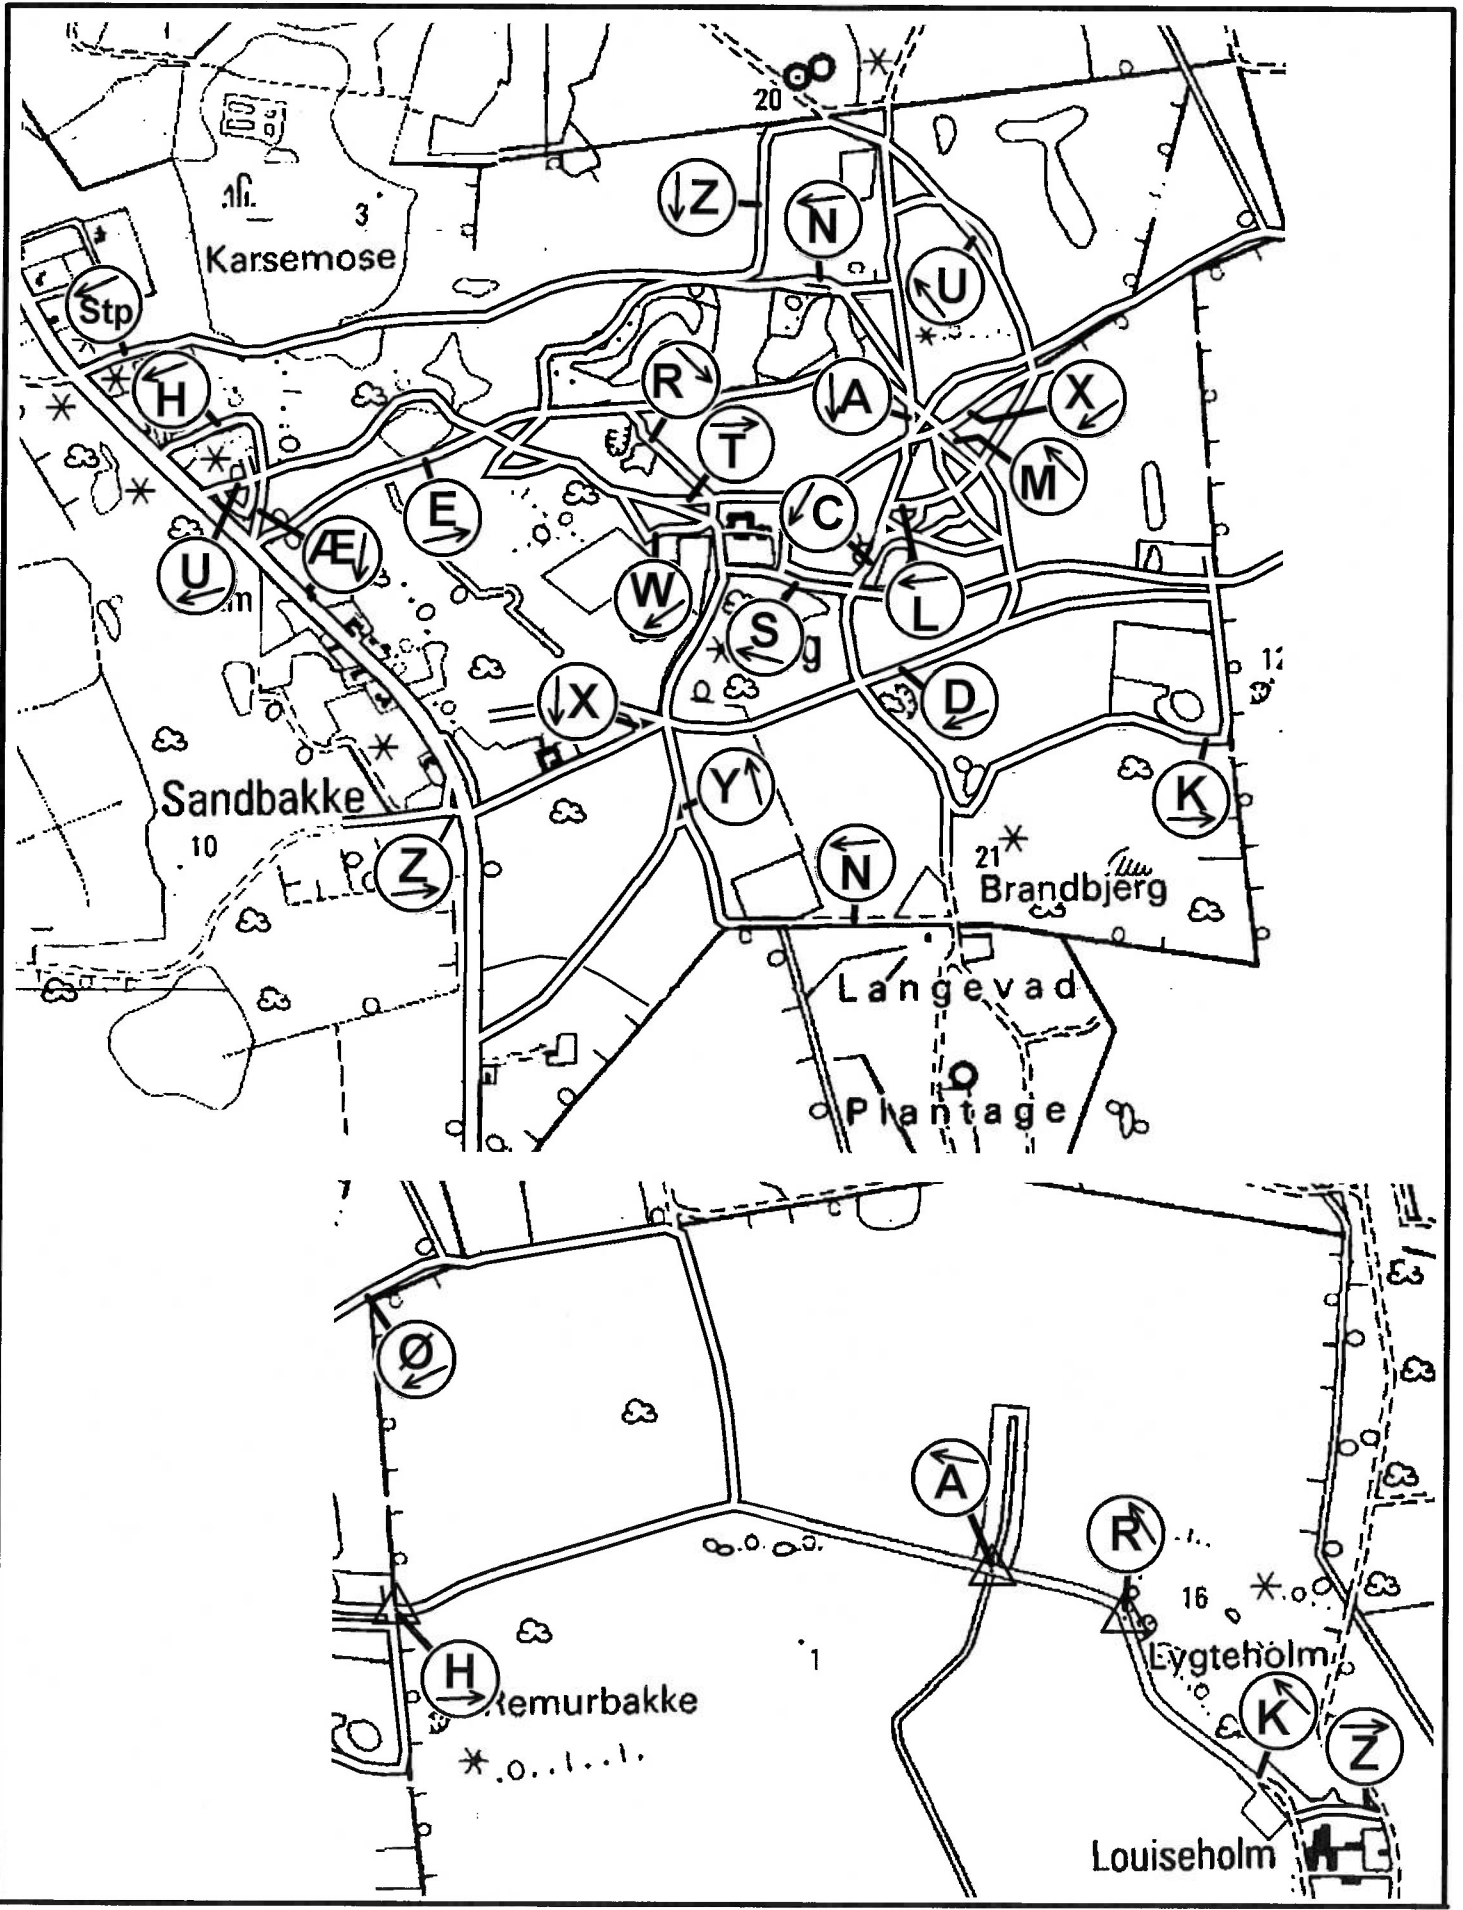

Vikingerunden - NEZ1/SM2

12. maj 2017

Skiltekort, Skydeterræn, Øst

614

Side: SK1

Vikingerunden - NEZ1/DM2/SM2

12. maj 2017

Skiltekart, Kulhuse

Side: SK2

Vikingerunden - NEZ1/DM2/SM2

12. maj 2017

Side: SK3

Skiltekort, Skydeterræn, Syd

Vikingerunden - NEZ1/DM2/SM2

12. maj 2017

Side: SK4

Skiltekort, Skydeterræn Vest