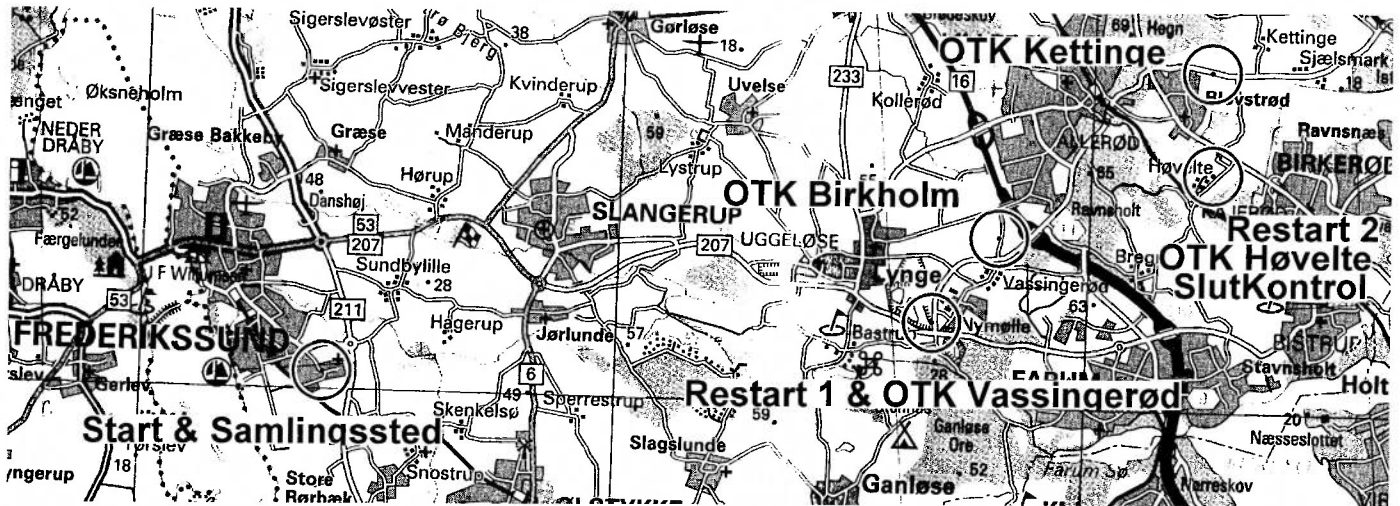

Nordsjælland by Night

NEZ1/DM2/SM2 - 25. april 2014

Information til tilskuere - Spectator information

Oversigtskort:

Rutelængder:

NEZ/M: 58,45 km plus 66,34 km transport.
A: 46,81 km plus 66,34 km transport
B: 45,96 km plus 66,34 km transport.
C: 41,68 km plus 66,34 km transport.

Tidsplan:

Restart/OTK Vassingerød: Kl. 18:52-21:10
OTK Birkholm: Kl. 19:23-22:18
OTK Høvelte (pause): Kl. 20:04-22:47
OTK Kettinge: Kl. 20:27-23:20
Slutkontrol: Kl. 20:57-23:41
Hertil skal tillægges deltagernes forsinkelse på ruten.